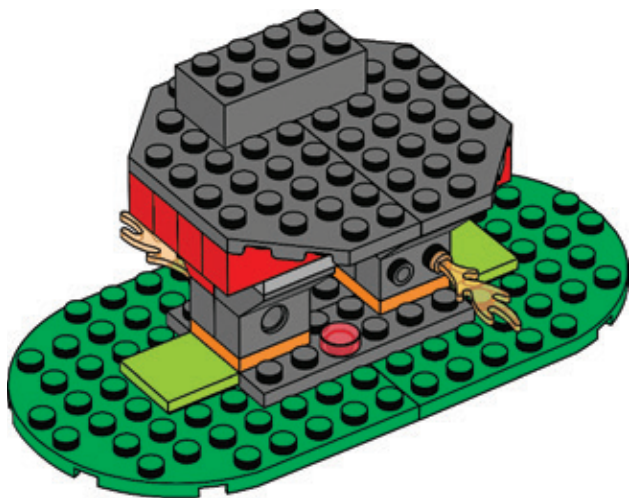

A fire station ...that can take you to Mars

**LEGO® City
Fire Station
60320**

Enjoy this new build created for
LEGOLAND® and LEGOLAND® Discovery Center visitors.

90 years of play

60320

2x 4518611	2x 6240215	2x 6258607	2x 6258831	1x 4244627	2x 4159007	
1x 6175184	2x 6167741	2x 366021	2x 6093527	2x 4211111	2x 4568637	1x 6254519
1x 6309297	2x 4218749	2x 301021	1x 6126082	3x 6230233	1x 395726	
1x 6329580	2x 6214334	1x 4558212	1x 6169980	2x 4211096	1x 302026	1x 6245193
1x 301001	2x 6061700	1x 302021	2x 4211396	1x 421128	2x 6116259	2x 4667463
2x 300101	2x 6320327	2x 6133554	2x 6351294	2x 4211000	1x 6380131	
3x 306223	2x 4581525	1x 6108802	1x 6057449	2x 4210999	6x 6381736	2x 6311001
2x 241223	6x 4501534	1x 4565431	1x 4243797	2x 4211085	1x 6381735	
2x 362223	2x 4251818	4x 300821	2x 4211404	2x 4211002	2x 6380130	2x 6345559

9

10

11

12

13

16

14

15