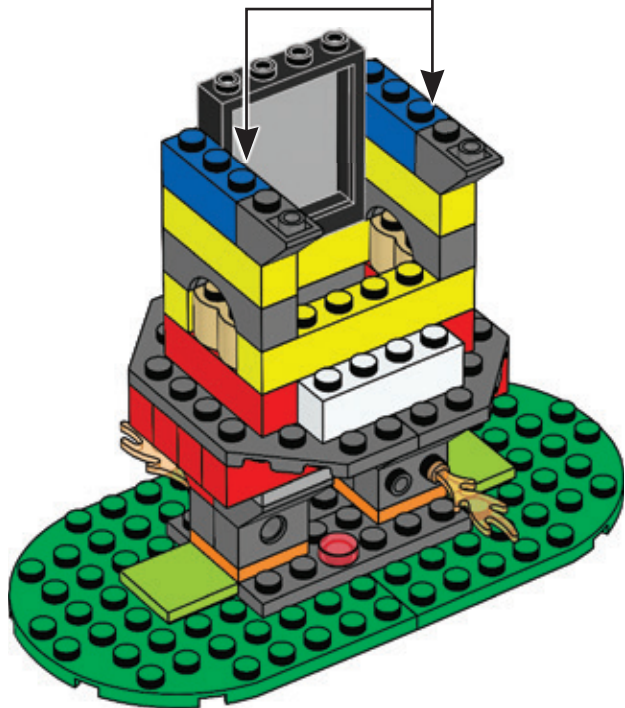

A fire station ...that can take you to Mars

**LEGO® City
Fire Station
60320**

Enjoy this new build created for
LEGOLAND® and LEGOLAND® Discovery Center visitors.

90 years of play

60320

2x 4518611	2x 6240215	2x 6258607	2x 6258831	1x 4244627	2x 4159007	
1x 6175184	2x 6167741	2x 366021	2x 6093527	2x 4211111	2x 4568637	1x 6254519
1x 6309297	2x 4218749	2x 301021	1x 6126082	3x 6230233	1x 395726	
1x 6329580	2x 6214334	1x 4558212	1x 6169980	2x 4211096	1x 302026	1x 6245193
1x 301001	2x 6061700	1x 302021	2x 4211396	1x 421128	2x 6116259	2x 4667463
2x 300101	2x 6320327	2x 6133554	2x 6351294	2x 4211000	1x 6380131	
3x 306223	2x 4581525	1x 6108802	1x 6057449	2x 4210999	6x 6381736	2x 6311001
2x 241223	6x 4501534	1x 4565431	1x 4243797	2x 4211085	1x 6381735	
2x 362223	2x 4251818	4x 300821	2x 4211404	2x 4211002	2x 6380130	2x 6345559

9

10

11

12

13

16

14

15

17

18

20

19

21

22

23

24