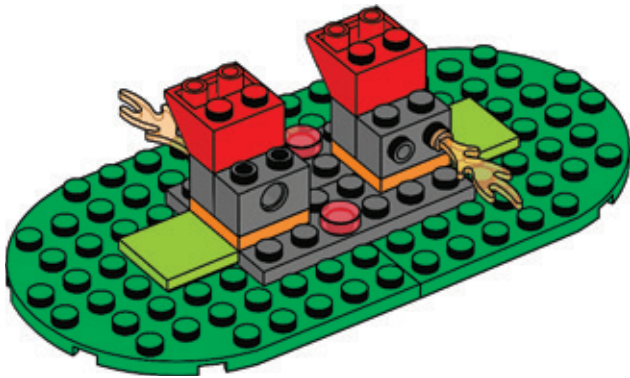

A fire station ...that can take you to Mars

**LEGO® City
Fire Station
60320**

Enjoy this new build created for
LEGOLAND® and LEGOLAND® Discovery Center visitors.

90 years of play

60320

2x 4518611	2x 6240215	2x 6258607	2x 6258831	1x 4244627	2x 4159007	
1x 6175184	2x 6167741	2x 366021	2x 6093527	2x 4211111	2x 4568637	1x 6254519
1x 6309297	2x 4218749	2x 301021	1x 6126082	3x 6230233	1x 395726	
1x 6329580	2x 6214334	1x 4558212	1x 6169980	2x 4211096	1x 302026	1x 6245193
1x 301001	2x 6061700	1x 302021	2x 4211396	1x 421128	2x 6116259	2x 4667463
2x 300101	2x 6320327	2x 6133554	2x 6351294	2x 4211000	1x 6380131	
3x 306223	2x 4581525	1x 6108802	1x 6057449	2x 4210999	6x 6381736	2x 6311001
2x 241223	6x 4501534	1x 4565431	1x 4243797	2x 4211085	1x 6381735	
2x 362223	2x 4251818	4x 300821	2x 4211404	2x 4211002	2x 6380130	2x 6345559

1

2

3

4

5

6

7

8