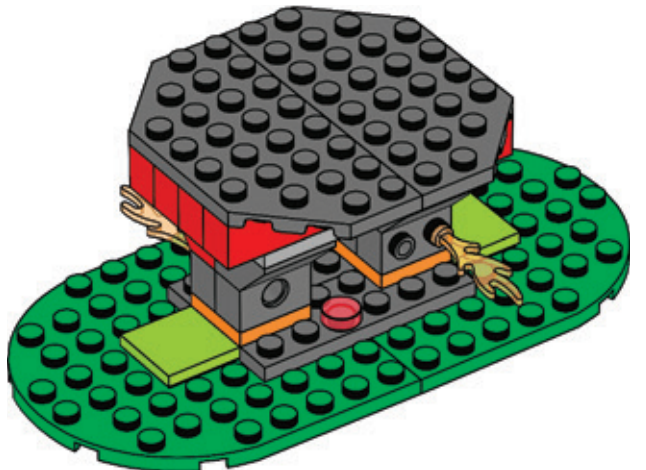

A fire station ...that can take you to Mars

**LEGO® City
Fire Station
60320**

Enjoy this new build created for
LEGOLAND® and LEGOLAND® Discovery Center visitors.

90 years of play

60320

2x 4518611	2x 6240215	2x 6258607	2x 6258831	1x 4244627	2x 4159007	
1x 6175184	2x 6167741	2x 366021	2x 6093527	2x 4211111	2x 4568637	1x 6254519
1x 6309297	2x 4218749	2x 301021	1x 6126082	3x 6230233	1x 395726	
1x 6329580	2x 6214334	1x 4558212	1x 6169980	2x 4211096	1x 302026	1x 6245193
1x 301001	2x 6061700	1x 302021	2x 4211396	1x 421128	2x 6116259	2x 4667463
2x 300101	2x 6320327	2x 6133554	2x 6351294	2x 4211000	1x 6380131	
3x 306223	2x 4581525	1x 6108802	1x 6057449	2x 4210999	6x 6381736	2x 6311001
2x 241223	6x 4501534	1x 4565431	1x 4243797	2x 4211085	1x 6381735	
2x 362223	2x 4251818	4x 300821	2x 4211404	2x 4211002	2x 6380130	2x 6345559

9

10

11

12

13

16

14

15