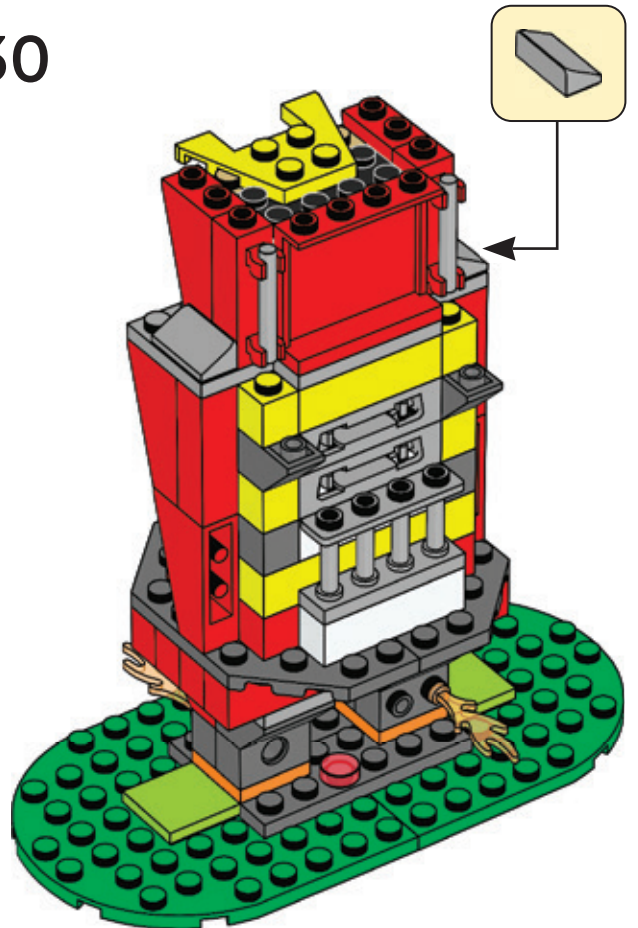

A fire station ...that can take you to Mars

**LEGO® City
Fire Station
60320**

Enjoy this new build created for
LEGOLAND® and LEGOLAND® Discovery Center visitors.

90 years of play

60320

2x 4518611	2x 6240215	2x 6258607	2x 6258831	1x 4244627	2x 4159007	
1x 6175184	2x 6167741	2x 366021	2x 6093527	2x 4211111	2x 4568637	1x 6254519
1x 6309297	2x 4218749	2x 301021	1x 6126082	3x 6230233	1x 395726	
1x 6329580	2x 6214334	1x 4558212	1x 6169980	2x 4211096	1x 302026	1x 6245193
1x 301001	2x 6061700	1x 302021	2x 4211396	1x 421128	2x 6116259	2x 4667463
2x 300101	2x 6320327	2x 6133554	2x 6351294	2x 4211000	1x 6380131	
3x 306223	2x 4581525	1x 6108802	1x 6057449	2x 4210999	6x 6381736	2x 6311001
2x 241223	6x 4501534	1x 4565431	1x 4243797	2x 4211085	1x 6381735	
2x 362223	2x 4251818	4x 300821	2x 4211404	2x 4211002	2x 6380130	2x 6345559

17

18

20

19

21

22

23

24

25

26

27

29

28

30

31

32