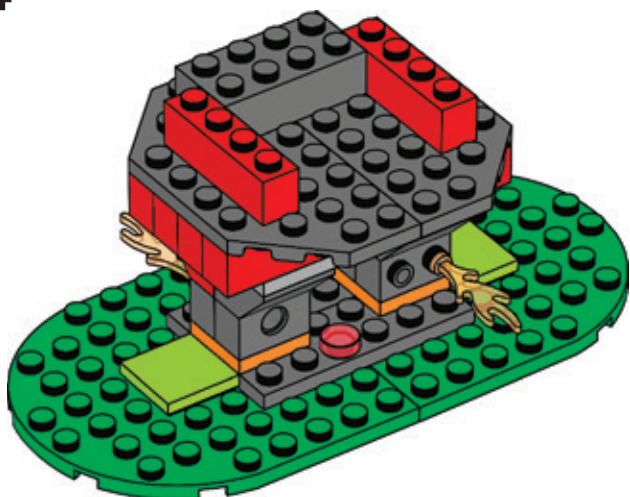

A fire station ...that can take you to Mars

**LEGO® City
Fire Station
60320**

Enjoy this new build created for
LEGOLAND® and LEGOLAND® Discovery Center visitors.

90 years of play

60320

2x 4518611	2x 6240215	2x 6258607	2x 6258831	1x 4244627	2x 4159007	
1x 6175184	2x 6167741	2x 366021	2x 6093527	2x 4211111	2x 4568637	1x 6254519
1x 6309297	2x 4218749	2x 301021	1x 6126082	3x 6230233	1x 395726	
1x 6329580	2x 6214334	1x 4558212	1x 6169980	2x 4211096	1x 302026	1x 6245193
1x 301001	2x 6061700	1x 302021	2x 4211396	1x 421128	2x 6116259	2x 4667463
2x 300101	2x 6320327	2x 6133554	2x 6351294	2x 4211000	1x 6380131	
3x 306223	2x 4581525	1x 6108802	1x 6057449	2x 4210999	6x 6381736	2x 6311001
2x 241223	6x 4501534	1x 4565431	1x 4243797	2x 4211085	1x 6381735	
2x 362223	2x 4251818	4x 300821	2x 4211404	2x 4211002	2x 6380130	2x 6345559

9

10

11

12

13

16

14

15