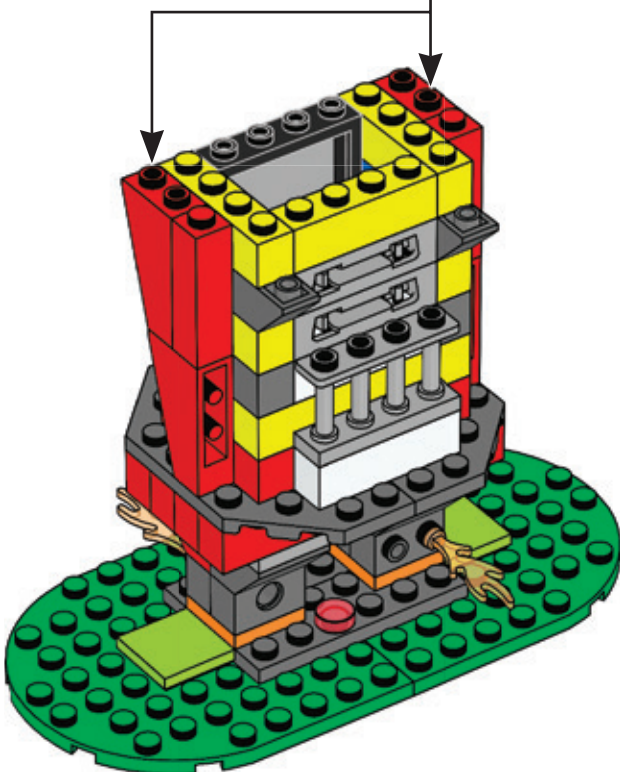

A fire station ...that can take you to Mars

**LEGO® City
Fire Station
60320**

Enjoy this new build created for
LEGOLAND® and LEGOLAND® Discovery Center visitors.

90 years of play

60320

2x 4518611	2x 6240215	2x 6258607	2x 6258831	1x 4244627	2x 4159007	
1x 6175184	2x 6167741	2x 366021	2x 6093527	2x 4211111	2x 4568637	1x 6254519
1x 6309297	2x 4218749	2x 301021	1x 6126082	3x 6230233	1x 395726	
1x 6329580	2x 6214334	1x 4558212	1x 6169980	2x 4211096	1x 302026	1x 6245193
1x 301001	2x 6061700	1x 302021	2x 4211396	1x 421128	2x 6116259	2x 4667463
2x 300101	2x 6320327	2x 6133554	2x 6351294	2x 4211000	1x 6380131	
3x 306223	2x 4581525	1x 6108802	1x 6057449	2x 4210999	6x 6381736	2x 6311001
2x 241223	6x 4501534	1x 4565431	1x 4243797	2x 4211085	1x 6381735	
2x 362223	2x 4251818	4x 300821	2x 4211404	2x 4211002	2x 6380130	2x 6345559

17

18

20

19

21

22

23

24

25

26

27

29

28

30

31

32