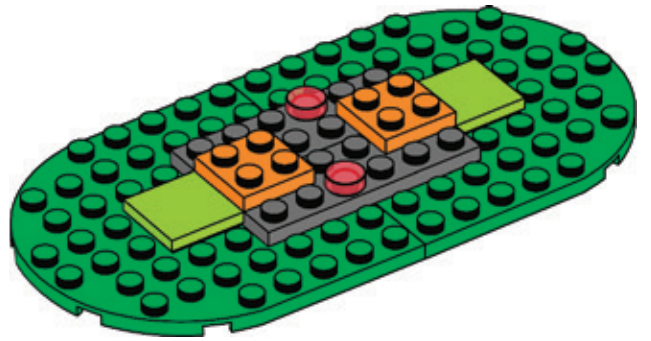

A fire station ...that can take you to Mars

**LEGO® City
Fire Station
60320**

Enjoy this new build created for
LEGOLAND® and LEGOLAND® Discovery Center visitors.

90 years of play

60320

2x 4518611	2x 6240215	2x 6258607	2x 6258831	1x 4244627	2x 4159007	
1x 6175184	2x 6167741	2x 366021	2x 6093527	2x 4211111	2x 4568637	1x 6254519
1x 6309297	2x 4218749	2x 301021	1x 6126082	3x 6230233	1x 395726	
1x 6329580	2x 6214334	1x 4558212	1x 6169980	2x 4211096	1x 302026	1x 6245193
1x 301001	2x 6061700	1x 302021	2x 4211396	1x 421128	2x 6116259	2x 4667463
2x 300101	2x 6320327	2x 6133554	2x 6351294	2x 4211000	1x 6380131	
3x 306223	2x 4581525	1x 6108802	1x 6057449	2x 4210999	6x 6381736	2x 6311001
2x 241223	6x 4501534	1x 4565431	1x 4243797	2x 4211085	1x 6381735	
2x 362223	2x 4251818	4x 300821	2x 4211404	2x 4211002	2x 6380130	2x 6345559

1

2

3

4

5

6

7

8

9

10

11

12

13

16

14

15